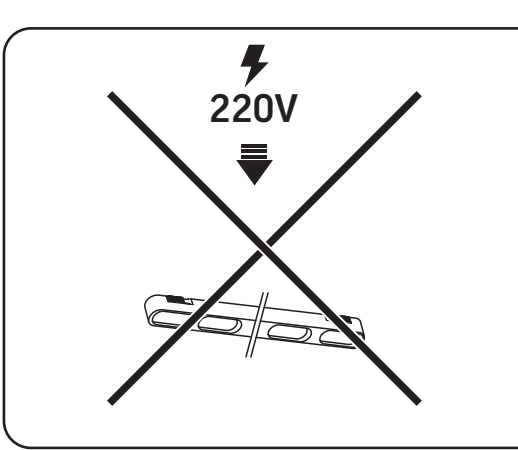

του και να ακυρώσει την εγγύηση. Το προϊόν δεν μπορεί να χρησιμοποιηθεί σε αντίξοες συνθήκες, π.χ. σκόνη, νερό, υγρασία, κραδασμούς, εκρηκτική ατμόσφαιρα, αναθυμιάσεις ή χημικές αναθυμιάσεις κ.λπ. Η πηγή φωτός LED στο εσωτερικό του προϊόντος δεν μπορεί να αντικατασταθεί. Εάν η πηγή φωτός είναι σπασμένη, ολόκληρο το προϊόν πρέπει να αντικατασταθεί. Ένα χρησιμοποιημένο ή κατεστραμμένο προϊόν πρέπει να απορρίπτεται σύμφωνα με τους ισχύοντες κανονισμούς. Η μη τήρηση αυτών των οδηγιών μπορεί να οδηγήσει σε π.χ. πυρκαγιά, εγκαύματα, ηλεκτροπληξία, σωματικός τραυματισμός και άλλες υλικές και μη υλικές ζημιές. Ο κατασκευαστής δεν φέρει ευθύνη για οποιαδήποτε ζημιά προκύψει από τη μη τήρηση των παραπάνω οδηγιών.

ΑΠΟΘΗΚΕΥΣΗ ΚΑΙ ΜΕΤΑΦΟΡΑ

Πριν από την παράδοση στο άμεσο σημείο πώλησης, το προϊόν πρέπει να φυλάσσεται στη συσκευασία του κατασκευαστή σε θερμοκρασία από -20°C έως +40°C, σε ξηρό χώρο και χωρίς έκθεση στο άμεσο ηλιακό φως.

Η μεταφορά μπορεί να πραγματοποιηθεί με χειρασία, θαλάσσια, αεροπορική μεταφορά στη συσκευασία μεταφοράς του κατασκευαστή.

WARRANTY CARD	INDEX
ΓΑΡΑΝΤΙΪΝΗΪ ΤΑΛΟΗ	Артикул
Item	Найменування
Date and place of sale	Дата та місце продажу
Date of exchange / return	Дата обміну/повернення
Seller's stamp and signature	Печатка та підпис продавця