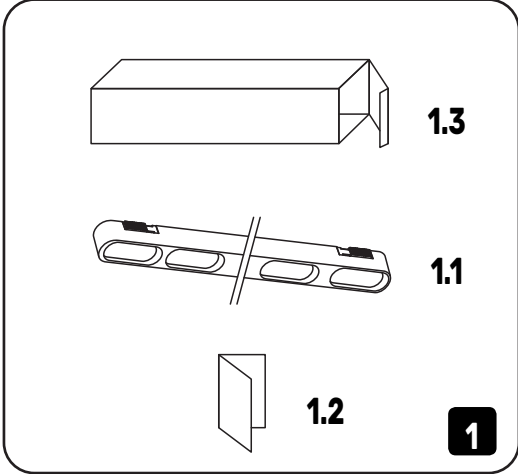

του και να ακυρώσει την εγγύηση. Το προϊόν δεν μπορεί να χρησιμοποιηθεί σε αντίξοες συνθήκες, π.χ. σκόνη, νερό, υγρασία, κραδασμούς, εκρηκτική ατμόσφαιρα, αναθυμιάσεις ή χημικές αναθυμιάσεις κ.λπ. Η πηγή φωτός LED στο εσωτερικό του προϊόντος δεν μπορεί να αντικατασταθεί. Εάν η πηγή φωτός είναι σπασμένη, ολόκληρο το προϊόν πρέπει να αντικατασταθεί. Ένα χρησιμοποιημένο ή κατεστραμμένο προϊόν πρέπει να απορρίπτεται σύμφωνα με τους ισχύοντες κανονισμούς. Η μη τήρηση αυτών των οδηγιών μπορεί να οδηγήσει σε π.χ. πυρκαγιά, εγκαύματα, ηλεκτροπληξία, σωματικός τραυματισμός και άλλες υλικές και μη υλικές ζημιές. Ο κατασκευαστής δεν φέρει ευθύνη για οποιαδήποτε ζημιά προκύψει από τη μη τήρηση των παραπάνω οδηγιών.

ΑΠΟΘΗΚΕΥΣΗ ΚΑΙ ΜΕΤΑΦΟΡΑ

Πριν από την παράδοση στο άμεσο σημείο πώλησης, το προϊόν πρέπει να φυλάσσεται στη συσκευασία του κατασκευαστή σε θερμοκρασία από -20°C έως +40°C, σε ξηρό χώρο και χωρίς έκθεση στο άμεσο ηλιακό φως.

Η μεταφορά μπορεί να πραγματοποιηθεί με χειρασία, θαλάσσια, αεροπορική μεταφορά στη συσκευασία μεταφοράς του κατασκευαστή.

WARRANTY CARD	INDEX
ΓΑΡΑΝΤΙΪΝΗΪ ΤΑΛΟΗ	Артикул
Item	Найменування
Date and place of sale	Дата та місце продажу
Date of exchange / return	Дата обміну/повернення
Seller's stamp and signature	Печатка та підпис продавця