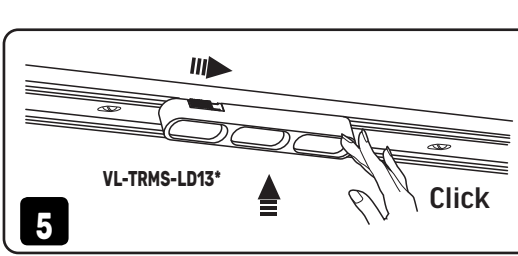

του και να ακυρώσει την εγγύηση. Το προϊόν δεν μπορεί να χρησιμοποιηθεί σε αντίξοες συνθήκες, π.χ. σκόνη, νερό, υγρασία, κραδασμούς, εκρηκτική ατμόσφαιρα, αναθυμιάσεις ή χημικές αναθυμιάσεις κ.λπ. Η πηγή φωτός LED στο εσωτερικό του προϊόντος δεν μπορεί να αντικατασταθεί. Εάν η πηγή φωτός είναι σπασμένη, ολόκληρο το προϊόν πρέπει να αντικατασταθεί. Ένα χρησιμοποιημένο ή κατεστραμμένο προϊόν πρέπει να απορρίπτεται σύμφωνα με τους ισχύοντες κανονισμούς. Η μη τήρηση αυτών των οδηγιών μπορεί να οδηγήσει σε π.χ. πυρκαγιά, εγκαύματα, ηλεκτροπληξία, σωματικός τραυματισμός και άλλες υλικές και μη υλικές ζημιές. Ο κατασκευαστής δεν φέρει ευθύνη για οποιαδήποτε ζημιά προκύψει από τη μη τήρηση των παραπάνω οδηγιών.

ΑΠΟΘΗΚΕΥΣΗ ΚΑΙ ΜΕΤΑΦΟΡΑ

Πριν από την παράδοση στο άμεσο σημείο πώλησης, το προϊόν πρέπει να φυλάσσεται στη συσκευασία του κατασκευαστή σε θερμοκρασία από -20°C έως +40°C, σε ξηρό χώρο και χωρίς έκθεση στο άμεσο ηλιακό φως.

Η μεταφορά μπορεί να πραγματοποιηθεί με χειρασία, θαλάσσια, αεροπορική μεταφορά στη συσκευασία μεταφοράς του κατασκευαστή.

WARRANTY CARD	INDEX
ΓΑΡΑΝΤΙΪΝΗΪ ΤΑΛΟΗ	Артикул
Item	Найменування
Date and place of sale	Дата та місце продажу
Date of exchange / return	Дата обміну/повернення
Seller's stamp and signature	Печатка та підпис продавця