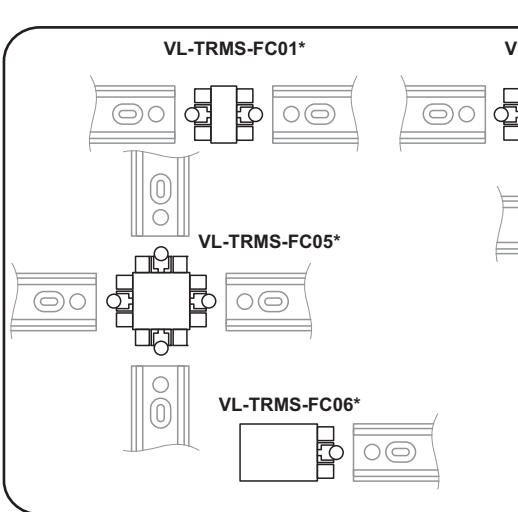

του και να ακυρώσει την εγγύηση. Το προϊόν δεν μπορεί να χρησιμοποιηθεί σε αντίξοες συνθήκες, π.χ. σκόνη, νερό, υγρασία, κραδασμούς, εκρηκτική ατμόσφαιρα, αναθυμιάσεις ή χημικές αναθυμιάσεις κ.λπ. Η πηγή φωτός LED στο εσωτερικό του προϊόντος δεν μπορεί να αντικατασταθεί. Εάν η πηγή φωτός είναι σπασμένη, ολόκληρο το προϊόν πρέπει να αντικατασταθεί. Ένα χρησιμοποιημένο ή κατεστραμμένο προϊόν πρέπει να απορρίπτεται σύμφωνα με τους ισχύοντες κανονισμούς. Η μη τήρηση αυτών των οδηγιών μπορεί να οδηγήσει σε π.χ. πυρκαγιά, εγκαύματα, ηλεκτροπληξία, σωματικός τραυματισμός και άλλες υλικές και μη υλικές ζημιές. Ο κατασκευαστής δεν φέρει ευθύνη για οποιαδήποτε ζημιά προκύψει από τη μη τήρηση των παραπάνω οδηγιών.

ΑΠΟΘΗΚΕΥΣΗ ΚΑΙ ΜΕΤΑΦΟΡΑ

Πριν από την παράδοση στο άμεσο σημείο πώλησης, το προϊόν πρέπει να φυλάσσεται στη συσκευασία του κατασκευαστή σε θερμοκρασία από -20°C έως +40°C, σε ξηρό χώρο και χωρίς έκθεση στο άμεσο ηλιακό φως.

Η μεταφορά μπορεί να πραγματοποιηθεί με χειρασία, θαλάσσια, αεροπορική μεταφορά στη συσκευασία μεταφοράς του κατασκευαστή.

WARRANTY CARD	INDEX
ΓΑΡΑΝΤΙΪΝΗΪ ΤΑΛΟΗ	Артикул
Item	Найменування
Date and place of sale	Дата та місце продажу
Date of exchange / return	Дата обміну/повернення
Seller's stamp and signature	Печатка та підпис продавця