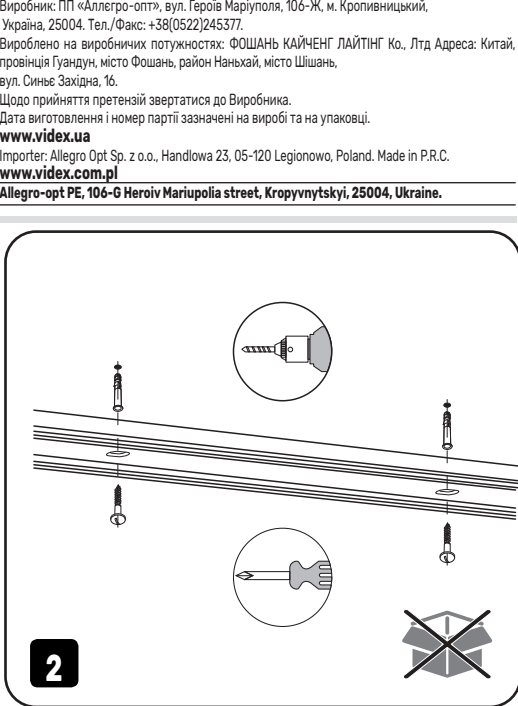

ΕΓΓΥΗΞΗ

Η περίοδος εγγύησης για το προϊόν αναγράφεται στην ατομική συσκευασία και ξεκινά από την ημερομηνία πώλησης. Κατά τη διάρκεια της περιόδου εγγύησης, ένα ελαττωματικό προϊόν μπορεί να αντικατασταθεί ή να επιστραφεί με την απόδειξη αγοράς και όλα τα εξαρτήματα και τα αξεσουάρ να διατηρηθούν. Τα ακόλουθα δεν ισχύουν για το πεδίο εφαρμογής της περιορισμένης εγγύησης:

1. Κακή χρήση του προϊόντος και πρόκληση ζημιάς στα εξαρτήματα του προϊόντος.
   - Μη εξουσιοδοτημένη αποσυναρμολόγηση ή παρουσία βαθιάς μηχανικής βλάβης στο προϊόν.
   - Βλάβη λόγω ανώτερης βίας.
2. Ο κατασκευαστής διατηρεί το δικαίωμα να κάνει αλλαγές στο παρόν εγχειρίδιο χρήσης ή τεχνική αλλαγή στο προϊόν χωρίς προηγούμενη ειδοποίηση.

Виробник: ПП «Аллегро-опт», вул. Героїв Маріуполя, 106-Ж, м. Кривийницький, Україна, 25004. Тел./Факс: +38(0)522(2)45377. Вироблено на виробничих потужностях: ФОШАНЬ КАЙ'ЧЕНГ ЛАЙТІНГ Ко., Лтд Адреса: Китай, провінція Гуандун, місто Фошань, район Наньхай, місто Шішань, вул. Сіньє Західна, 16. Щодо прийняття претензій звертатися до Виробника. Дата виготовлення і номер партії зазначені на виробі та на упакуванні. www.videx.ua Importer: Allegro Opt Sp. z o.o., Handlowa 23, 05-120 Legionowo, Poland. Made in P.R.C. www.videx.com.pl Allegro-opt PE, 106-G Heroiv Mariupolia street, Kropyvnytskyi, 25004, Ukraine.