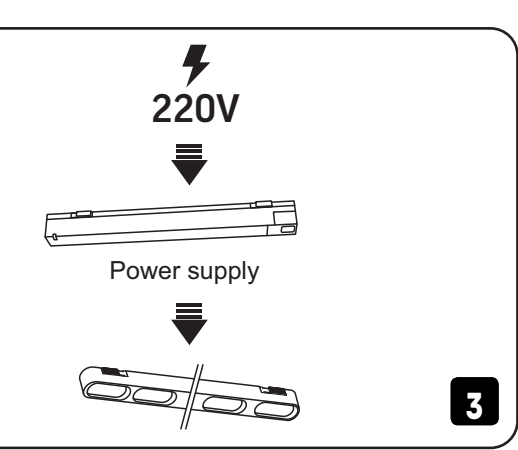

ΕΓΓΥΗΞΗ

Η περίοδος εγγύησης για το προϊόν αναγράφεται στην ατομική συσκευασία και ξεκινά από την ημερομηνία πώλησης. Κατά τη διάρκεια της περιόδου εγγύησης, ένα ελαττωματικό προϊόν μπορεί να αντικατασταθεί ή να επιστραφεί με την απόδειξη αγοράς και όλα τα εξαρτήματα και τα αξεσουάρ να διατηρηθούν. Τα ακόλουθα δεν ισχύουν για το πεδίο εφαρμογής της περιορισμένης εγγύησης:

1. Κακή χρήση του προϊόντος και πρόκληση ζημιάς στα εξαρτήματα του προϊόντος.
   - Μη εξουσιοδοτημένη αποσυναρμολόγηση ή παρουσία βαθιάς μηχανικής βλάβης στο προϊόν.
   - Βλάβη λόγω ανώτερης βίας.
2. Ο κατασκευαστής διατηρεί το δικαίωμα να κάνει αλλαγές στο παρόν εγχειρίδιο χρήσης ή τεχνική αλλαγή στο προϊόν χωρίς προηγούμενη ειδοποίηση.

Виробник: ПП «Аллегро-опт», вул. Героїв Маріуполя, 106-Ж, м. Кривийницький, Україна, 25004. Тел./Факс: +38(0)522(2)45377. Вироблено на виробничих потужностях: ФОШАНЬ КАЙ'ЧЕНГ ЛАЙТІНГ Ко., Лтд Адреса: Китай, провінція Гуандун, місто Фошань, район Наньхай, місто Шішань, вул. Сіньє Західна, 16. Щодо прийняття претензій звертатися до Виробника. Дата виготовлення і номер партії зазначені на виробі та на упакуванні. www.videx.ua Importer: Allegro Opt Sp. z o.o., Handlowa 23, 05-120 Legionowo, Poland. Made in P.R.C. www.videx.com.pl Allegro-opt PE, 106-G Heroiv Mariupolia street, Kropyvnytskyi, 25004, Ukraine.