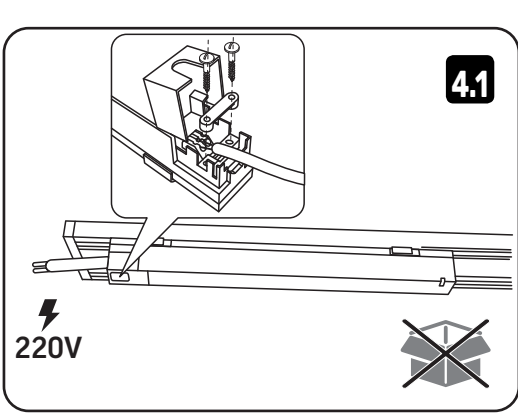

του και να ακυρώσει την εγγύηση. Το προϊόν δεν μπορεί να χρησιμοποιηθεί σε αντίξοες συνθήκες, π.χ. σκόνη, νερό, υγρασία, κραδασμούς, εκρηκτική ατμόσφαιρα, αναθυμιάσεις ή χημικές αναθυμιάσεις κ.λπ. Η πηγή φωτός LED στο εσωτερικό του προϊόντος δεν μπορεί να αντικατασταθεί. Εάν η πηγή φωτός είναι σπασμένη, ολόκληρο το προϊόν πρέπει να αντικατασταθεί. Ένα χρησιμοποιημένο ή κατεστραμμένο προϊόν πρέπει να απορρίπτεται σύμφωνα με τους ισχύοντες κανονισμούς. Η μη τήρηση αυτών των οδηγιών μπορεί να οδηγήσει σε π.χ. πυρκαγιά, εγκαύματα, ηλεκτροπληξία, σωματικός τραυματισμός και άλλες υλικές και μη υλικές ζημιές. Ο κατασκευαστής δεν φέρει ευθύνη για οποιαδήποτε ζημιά προκύψει από τη μη τήρηση των παραπάνω οδηγιών.

ΑΠΟΘΗΚΕΥΣΗ ΚΑΙ ΜΕΤΑΦΟΡΑ

Πριν από την παράδοση στο άμεσο σημείο πώλησης, το προϊόν πρέπει να φυλάσσεται στη συσκευασία του κατασκευαστή σε θερμοκρασία από -20°C έως +40°C, σε ξηρό χώρο και χωρίς έκθεση στο άμεσο ηλιακό φως.

Η μεταφορά μπορεί να πραγματοποιηθεί με χειρασία, θαλάσσια, αεροπορική μεταφορά στη συσκευασία μεταφοράς του κατασκευαστή.

WARRANTY CARD	INDEX
ΓΑΡΑΝΤΙΪΝΗΪ ΤΑΛΟΗ	Артикул
Item	Найменування
Date and place of sale	Дата та місце продажу
Date of exchange / return	Дата обміну/повернення
Seller's stamp and signature	Печатка та підпис продавця